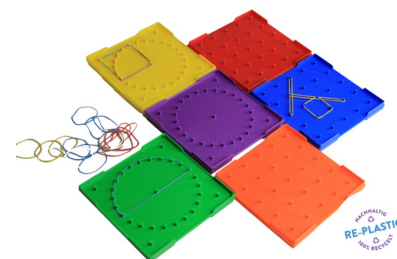

WI081622.000

PLANCHES GÉOMÉTRIQUES DE GÉOPLAN 2 FACES, EN 6 COULEURS, 15CM

GS05674

COLOR MATCHING GEOPLAN JUNIOR

Contenu : 4 supports en plastique 12x12cm, 64 anneaux de 4 couleurs, 32 cartes.

FIGURINES CYCLE DE VIE