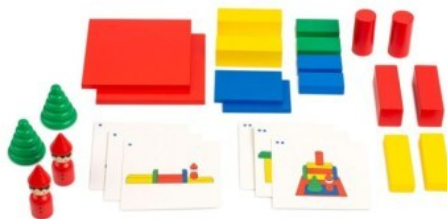

**E120848**

Build together: jeu de construction en duo

**B70078**

Maillons géométriques 3,5 à 6,5 cm 500 g

**L7073**100 PIÈCES DE CONSTRUCTION EN
BOIS NATUREL**W1120450.030**

SET DE 51 PLANCHES DE FRACTIONS
LINÉAIRES MAGNÉTIQUES (50CM)