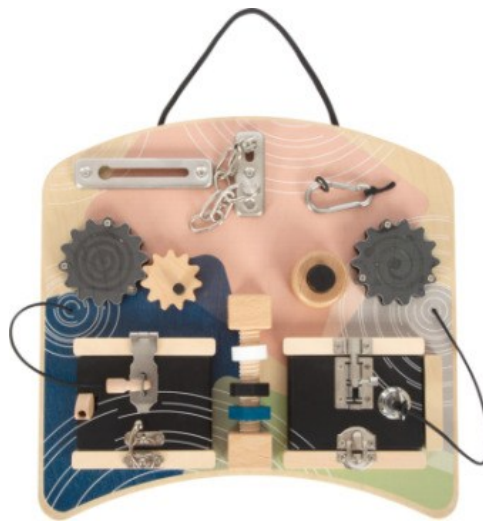

**B70034**

MAINS A ENFILER, 72 MAINS GAUCHES
ET DROITES DE 0 À 5, COULEURS ASS.

**L12392**

Tableau d'activités motrices avec verrous
et rotations 30x29cm (apd 3 ans)

**L12460**

Tableau d'activités motrices « Safari »
avec verrous et loquets 22x22cm
(apd 3 ans)