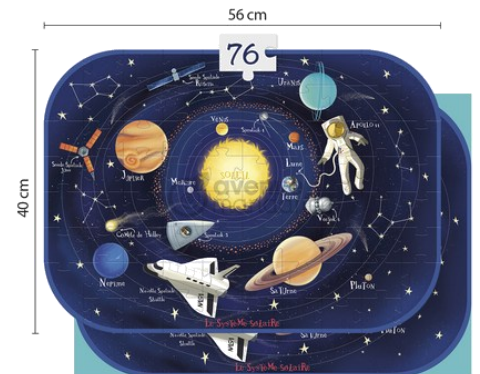

EXPU017C

PUZZLES DE 76 PIÈCES; SYSTÈME SOLAIRE, DÈS 6 ANS