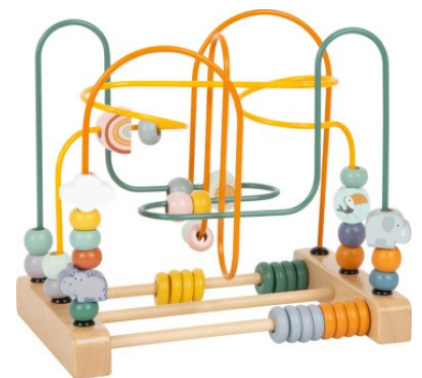

E120516

Boutons à enfiler 144 pièces avec
6 cordes (9 formes, 6 couleurs)

BB70001

SAC DE 9 ANIMAUX À ENFILER + 6 LACETS
DE 70 CM

L12391

TABLEAU D'ACTIVITÉ MOTRICE DES
LOQUETS ET DES FIXATIONS
30X29X2.5CM

L12623

Planche de motricité LED Lumière et
Interrupteurs 22X15X5CM

E120203

100 BOUTONS D'ENFILAGE DANS UNE
BOÎTE Ø 8 X 0,6 CM

boutons rouges, jaunes, verts et bleus -
chacun avec 1 à 5 trous. 8 fils de nylon de
75 cm chacun, 8 stoppeurs

B70034

MAINS A ENFILER, 72 MAINS GAUCHES
ET DROITES DE 0 À 5, COULEURS ASS.

L12392

Tableau d'activités motrices avec verrous
et rotations 30x29cm (apd 3 ans)

L12460

Tableau d'activités motrices « Safari »
avec verrous et loquets 22x22cm
(apd 3 ans)

E120845

LACER SES CHAUSSURES (2 CHAUSSURES À
LACETS, 4 FICHES DE TÂCHES R/V, 4 LACETS,
INSTRUCTIONS)

L11956

Labyrinthe de perles « Safari » (apd 1 an)

L12765

Cube de motricité « les amis de la
jungle »

E120821

J'apprends les formes et les couleurs, que
manque-t-il ?
Je colle les formes colorées sur les bâtons
pour créer de belles fleurs. Contenu : 1 sup-
port, 8 cartes, 14 formes de couleurs diffé-
rentes, mode d'emploi.