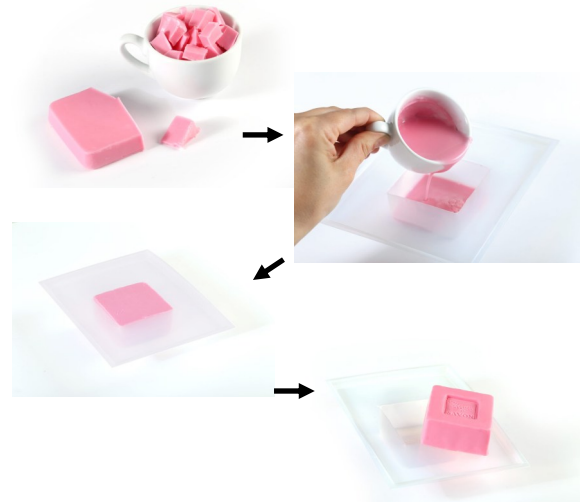

LOT DE 3 SENTEURS 3X27ML

GC151060 MONOI, VANILLE, FLEUR D'ORANGER

GC151050 JASMIN , LAVANDE, ROSE

GC151200 set de 5 parfums pour savon 5x27ml
(fraise, jasmin, rose, vanille, lavande)