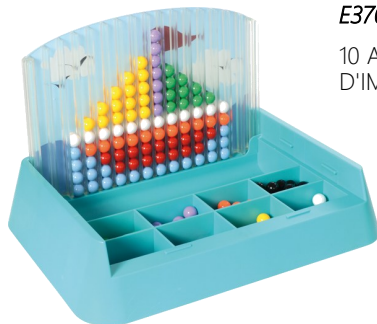

E370161

CONSTRUCTEUR D'IMAGES DE PERLES AVEC 6 MODÈLES