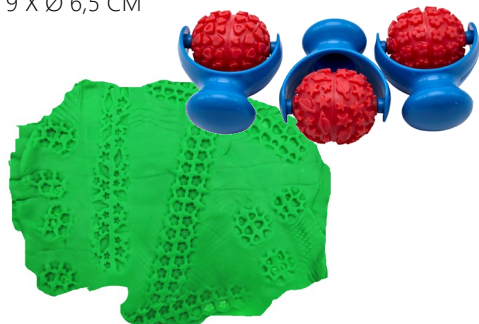

POUR LA PEINTURE OU LE MODELAGE
(CAOUTCHOUC)

E370007 LOT BLEU

E370008 LOT ROUGE

E370009 LOT VERT

E370016

LOT DE 3 ROULEAUX À BILLES EN PLASTIQUE

9 X Ø 6,5 CM

E370014