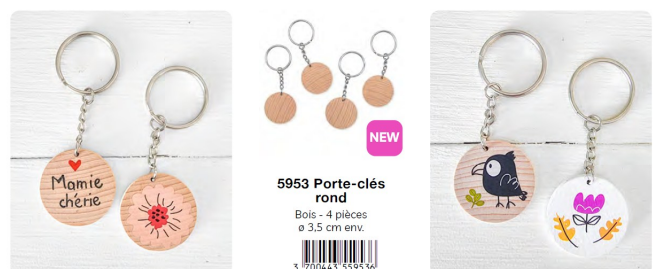

5953 Porte-clés
rond

Bois - 4 pièces
ø 3.5 cm env.

GC650006

BOITE MOUSTACHE
90X45X40MM

CT4411

Cœurs bois 1,5-2,5 et 3,5 cm x
30 pcs

CT9173

GOMMETTES EN ROULEAU, COEUR,
5 M X 810PCS