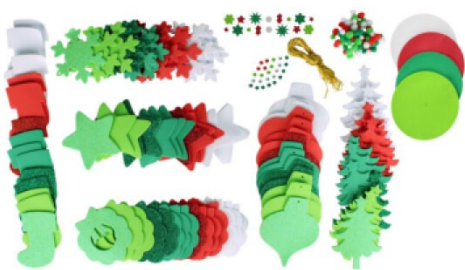

CT3946

JE CRÉE MES 12 JOLIS SAPINS EN FEUTRINE
11X16,5CM + DE 600 PCS

CT3945

MÉGA PACK NOËL BLEU 350PCS ENV.

CT2567

Mega pack de Noel 532 pcs, couleurs et matières assorties

€9.00

KIT SUSPENSION POMPON, BOIS ET FAUSSE FOURRURE, 7CM, À ASSEMBLER